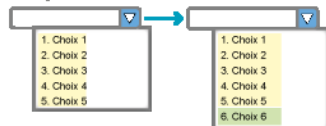

Critère 3 - Ajouter 50 éléments

[Articles](#)^[1] [Critères 3](#)^[2]

[3]

Prix : 9,92

 [Ajouter images](#) [4]

Dans la fiche article, lors de la saisie, il est possible de personnaliser le contenu de 8 critères. Ajouter 50 éléments permet d'étendre le nombre de choix disponibles pour le critère 3.

En ajoutant plus d'éléments vous étendez et personnalisez les fonctionnalités de votre logiciel.

Chaque module ajouté adapte plus encore Optimizeze à vos besoins.

Exemple : + 1 ELEMENT

Exemple : + 5 ELEMENTS + 20 ELEMENTS