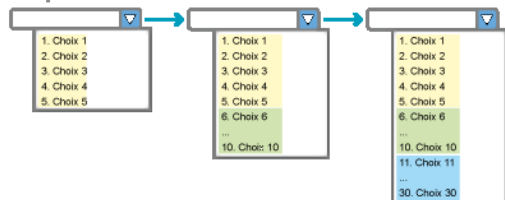

Critère 3 - Ajouter 50 éléments

[Articles](#)^[1] [Critères 3](#)^[2]

[3]

Prix : 9,92

 [Ajouter images](#) [4]

Dans la fiche article, lors de la saisie, il est possible de personnaliser le contenu de 8 critères. Ajouter 50 éléments permet d'étendre le nombre de choix disponibles pour le critère 3.

En ajoutant plus d'éléments vous étendez et personnalisez les fonctionnalités de votre logiciel.

Chaque module ajouté adapte plus encore Optimizeze à vos besoins.

Exemple : + 1 ELEMENT

Exemple : + 5 ELEMENTS + 20 ELEMENTS