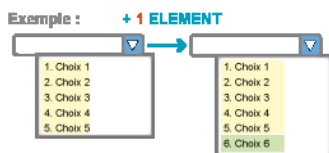

Critère 4 - Ajouter 10 éléments

[Articles](#)^[1] [Critères 4](#)^[2]

[3]

Prix : 4,13

[Ajouter images](#)^[4]

Dans la fiche article, lors de la saisie, il est possible de personnaliser le contenu de 8 critères. Ajouter 10 éléments permet d'étendre le nombre de choix disponibles pour le critère 4.

En ajoutant plus d'éléments vous étendez et personnalisez les fonctionnalités de votre logiciel.

Chaque module ajouté adapte plus encore Optimizeze à vos besoins.

URL source: http://optimizeze.com/shop/catalogue/criteres-4/critere-4-ajouter-10-elements_521_nid