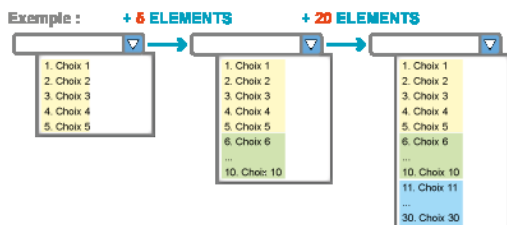

Critère 4 - Ajouter 10 éléments

[Articles](#)^[1] [Critères 4](#)^[2]

[3]

Prix : 4,13

[Ajouter images](#)^[4]

Dans la fiche article, lors de la saisie, il est possible de personnaliser le contenu de 8 critères. Ajouter 10 éléments permet d'étendre le nombre de choix disponibles pour le critère 4.

En ajoutant plus d'éléments vous étendez et personnalisez les fonctionnalités de votre logiciel.

Chaque module ajouté adapte plus encore Optimizeze à vos besoins.

URL source: http://optimizeze.com/shop/catalogue/criteres-4/critere-4-ajouter-10-elements_521_nid