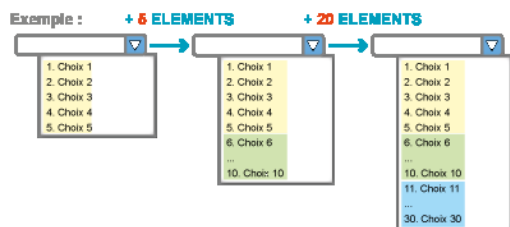

Critère 5 - Ajouter 05 éléments

[Articles](#)^[1] [Critères 5](#)^[2]

[3]

Prix : 1,24

 [Ajouter éléments](#) ^[4]

Dans la fiche article, lors de la saisie, il est possible de personnaliser le contenu de 8 critères. Ajouter 5 éléments permet d'étendre le nombre de choix disponibles pour le critère 5.

En ajoutant plus d'éléments vous étendez et personnalisez les fonctionnalités de votre logiciel.

Chaque module ajouté adapte plus encore Optimizeze à vos besoins.

URL source: http://optimizeze.com/shop/catalogue/criteres-5/critere-5-ajouter-05-elements_525_nid