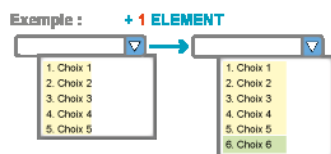

Critère 5 - Ajouter 05 éléments

[Articles](#)^[1] [Critères 5](#)^[2]

[3]

Prix : 1,24

 [Ajouter éléments](#) ^[4]

Dans la fiche article, lors de la saisie, il est possible de personnaliser le contenu de 8 critères. Ajouter 5 éléments permet d'étendre le nombre de choix disponibles pour le critère 5.

En ajoutant plus d'éléments vous étendez et personnalisez les fonctionnalités de votre logiciel.

Chaque module ajouté adapte plus encore Optimizeze à vos besoins.

URL source: http://optimizeze.com/shop/catalogue/criteres-5/critere-5-ajouter-05-elements_525_nid