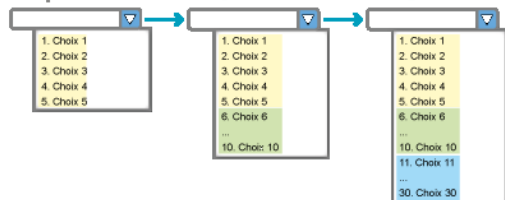

Critère 5 - Ajouter 10 éléments

[Articles](#)^[1] [Critères 5](#)^[2]

[3]

Prix : 2,07

[Ajouter des éléments](#)^[4]

Dans la fiche article, lors de la saisie, il est possible de personnaliser le contenu de 8 critères. Ajouter 10 éléments permet d'étendre le nombre de choix disponibles pour le critère 5.

En ajoutant plus d'éléments vous étendez et personnalisez les fonctionnalités de votre logiciel.

Chaque module ajouté adapte plus encore Optimizeze à vos besoins.

Exemple : + 1 ELEMENT

Exemple : + 5 ELEMENTS + 20 ELEMENTS