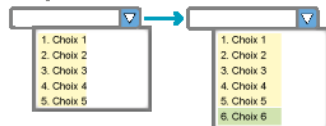

Critère 5 - Ajouter 10 éléments

[Articles](#)^[1] [Critères 5](#)^[2]

[3]

Prix : 2,07

[Ajouter des éléments](#)^[4]

Dans la fiche article, lors de la saisie, il est possible de personnaliser le contenu de 8 critères. Ajouter 10 éléments permet d'étendre le nombre de choix disponibles pour le critère 5.

En ajoutant plus d'éléments vous étendez et personnalisez les fonctionnalités de votre logiciel.

Chaque module ajouté adapte plus encore Optimizeze à vos besoins.

Exemple : + 1 ELEMENT

Exemple : + 5 ELEMENTS + 20 ELEMENTS