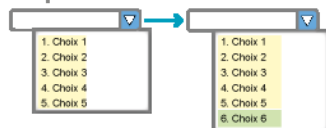

# Critère 5 - Ajouter 20 éléments

[Articles](#)<sup>[1]</sup> [Critères 5](#)<sup>[2]</sup>

[3]

Prix : 3,31

[Ajouter images](#)<sup>[4]</sup>

Dans la fiche article, lors de la saisie, il est possible de personnaliser le contenu de 8 critères. Ajouter 20 éléments permet d'étendre le nombre de choix disponibles pour le critère 5.

En ajoutant plus d'éléments vous étendez et personnalisez les fonctionnalités de votre logiciel.

Chaque module ajouté adapte plus encore Optimizeze à vos besoins.

Exemple : + 1 ELEMENT

Exemple : + 5 ELEMENTS + 20 ELEMENTS