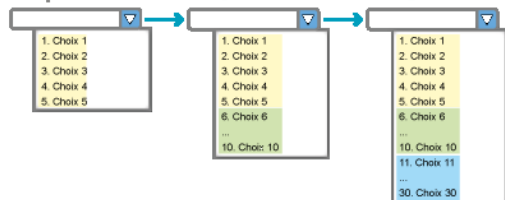

# Critère 5 - Ajouter 20 éléments

[Articles](#)<sup>[1]</sup> [Critères 5](#)<sup>[2]</sup>

[3]

Prix : 3,31

[Ajouter images](#)<sup>[4]</sup>

Dans la fiche article, lors de la saisie, il est possible de personnaliser le contenu de 8 critères. Ajouter 20 éléments permet d'étendre le nombre de choix disponibles pour le critère 5.

En ajoutant plus d'éléments vous étendez et personnalisez les fonctionnalités de votre logiciel.

Chaque module ajouté adapte plus encore Optimizeze à vos besoins.

Exemple : + 1 ELEMENT

Exemple : + 5 ELEMENTS + 20 ELEMENTS