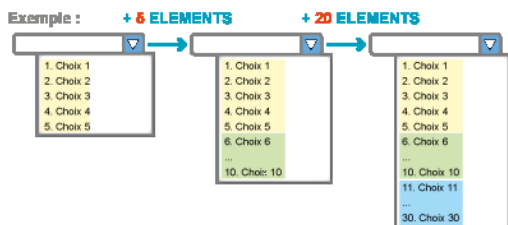

# Critère 7 - Ajouter 05 éléments

[Articles](#)<sub>[1]</sub> [Critères 7](#)<sub>[2]</sub>

[3]

Prix : 1,24

[Produit image ajouter\\_elements\\_critere.png](#)<sub>[4]</sub>

Dans la fiche article, lors de la saisie, il est possible de personnaliser le contenu de 8 critères. Ajouter 5 éléments permet d'étendre le nombre de choix disponibles pour le critère 7.

En ajoutant plus d'éléments vous étendez et personnalisez les fonctionnalités de votre logiciel.

Chaque module ajouté adapte plus encore Optimizeze à vos besoins.

URL source: [http://optimizeze.com/shop/catalogue/criteres-7/critere-7-ajouter-05-elements\\_535\\_nid](http://optimizeze.com/shop/catalogue/criteres-7/critere-7-ajouter-05-elements_535_nid)