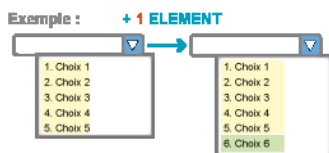

# Critère 7 - Ajouter 05 éléments

[Articles](#)<sub>[1]</sub> [Critères 7](#)<sub>[2]</sub>

[3]

Prix : 1,24

[Produit image ajouter\\_elements\\_critere.png](#)<sub>[4]</sub>

Dans la fiche article, lors de la saisie, il est possible de personnaliser le contenu de 8 critères. Ajouter 5 éléments permet d'étendre le nombre de choix disponibles pour le critère 7.

En ajoutant plus d'éléments vous étendez et personnalisez les fonctionnalités de votre logiciel.

Chaque module ajouté adapte plus encore Optimizeze à vos besoins.

URL source: [http://optimizeze.com/shop/catalogue/criteres-7/critere-7-ajouter-05-elements\\_535\\_nid](http://optimizeze.com/shop/catalogue/criteres-7/critere-7-ajouter-05-elements_535_nid)