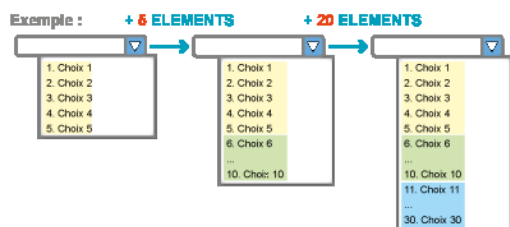

Critère 8 - Ajouter 10 éléments

[Articles](#)^[1] [Critères 8](#)^[2]

[3]

Prix : 2,07

[Produit image_critere.png](#) [4]

Dans la fiche article, lors de la saisie, il est possible de personnaliser le contenu de 8 critères. Ajouter 10 éléments permet d'étendre le nombre de choix disponibles pour le critère 8.

En ajoutant plus d'éléments vous étendez et personnalisez les fonctionnalités de votre logiciel.

Chaque module ajouté adapte plus encore Optimizeze à vos besoins.

URL source: http://optimizeze.com/shop/catalogue/criteres-8/critere-8-ajouter-10-elements_541_nid