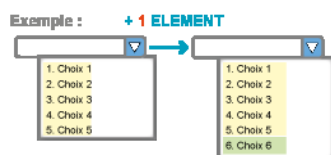

Critère 8 - Ajouter 10 éléments

[Articles](#)^[1] [Critères 8](#)^[2]

[3]

Prix : 2,07

[Produit image_critere.png](#) [4]

Dans la fiche article, lors de la saisie, il est possible de personnaliser le contenu de 8 critères. Ajouter 10 éléments permet d'étendre le nombre de choix disponibles pour le critère 8.

En ajoutant plus d'éléments vous étendez et personnalisez les fonctionnalités de votre logiciel.

Chaque module ajouté adapte plus encore Optimizeze à vos besoins.

URL source: http://optimizeze.com/shop/catalogue/criteres-8/critere-8-ajouter-10-elements_541_nid