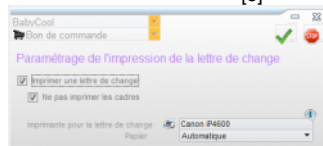

# Documents - Assistant Action - Impression de la lettre de change

[Documents](#)<sup>[1]</sup> [Tous les produits](#)<sup>[2]</sup>

[3]

[4]

Prix : 1,00

 [Produit images](#)<sup>[5]</sup>

 [document ass-action-lettrechange\\_screenshot.png](#)<sup>[6]</sup>